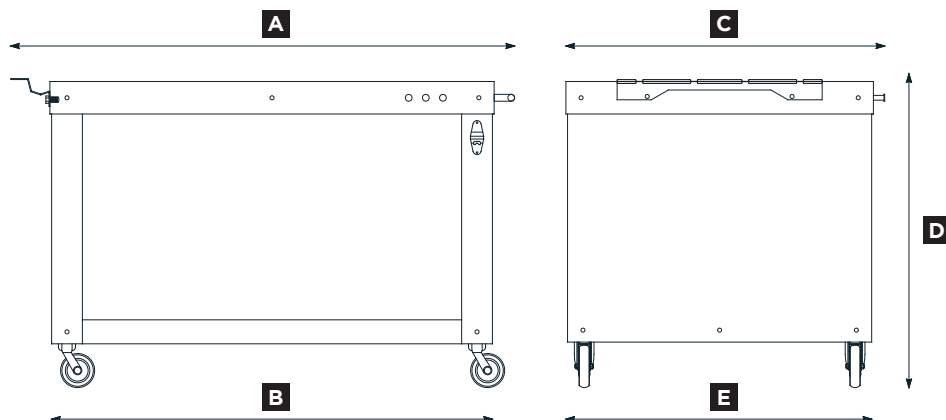

TABLE 130

MULTI-FUNCTIONAL BASE

ALFA

SCHEDA TECNICA - TECHNICAL SPECIFICATION

BLACK

ACTAVO-130-NER

A	137.5 cm 54.1 in	D	89.5 cm 35.2 in
B	130 cm 51.2 in	E	90 cm 35.4 in
C	93.3 cm 36.7 in		

CARATTERISTICHE TECNICHE - TECHNICAL DETAILS

Peso <i>Weight</i>	72.5 kg 159.5 lbs	Materiali utilizzati <i>Used material</i>	lamiera ferro, acciaio inox <i>iron sheet, stainless steel</i>
Area piano di Lavoro <i>Working floor area</i>	1.17 m ² 1812 inc ²	Dimensione piano di lavoro <i>Working floor dim.</i>	130x90cm 51.2x35.4 in

PARTI DI RICAMBIO - SPARE PARTS

Descrizione <i>Description</i>		Codice <i>Code</i>
Portapale tavolo <i>Rack tavolo</i>	A	BAS-03-0055
Piano di lavoro <i>Working floor</i>	B	SBAS-01-011
Pannello Laterale Sinistro <i>Left side panel</i>	C	SBAS-03-0051-NE
Pannello Laterale destro <i>Right side panel</i>	D	SBAS-03-0053-NE
Ripiano inferiore <i>Lower Shelf</i>	E	SBAS-02-006-NE
Maniglione <i>Handle</i>	F	D14MAN-37821
Ruote girevoli con Freno <i>Wheels with brakes</i>	G	D14RU-125FRGN
Appendini <i>Hangers</i>	H	D14APPE-M8
Pannello Bombola <i>Tank panel</i>	L	SBAS-03-0089-NE
Tappo nero grande <i>Large black cap</i>	M	D14TAP-51
Tappo nero piccolo <i>Small black cap</i>	N	TAPPLA
Apribottiglie <i>Limited</i>	O	D14APRI-BOTT

DIMENSIONE IMBALLO PACKAGING

Larghezza <i>Width</i>	Profondità <i>Depth</i>	Altezza <i>Height</i>	Peso <i>Weight</i>
135 cm 53.1 in	95 cm 37.4 in	36.5 cm 14.4 in	97.5 Kg 214.5 lbs

WATCH THE VIDEO, SCAN THE QR CODE
VIMEO.COM/295796645