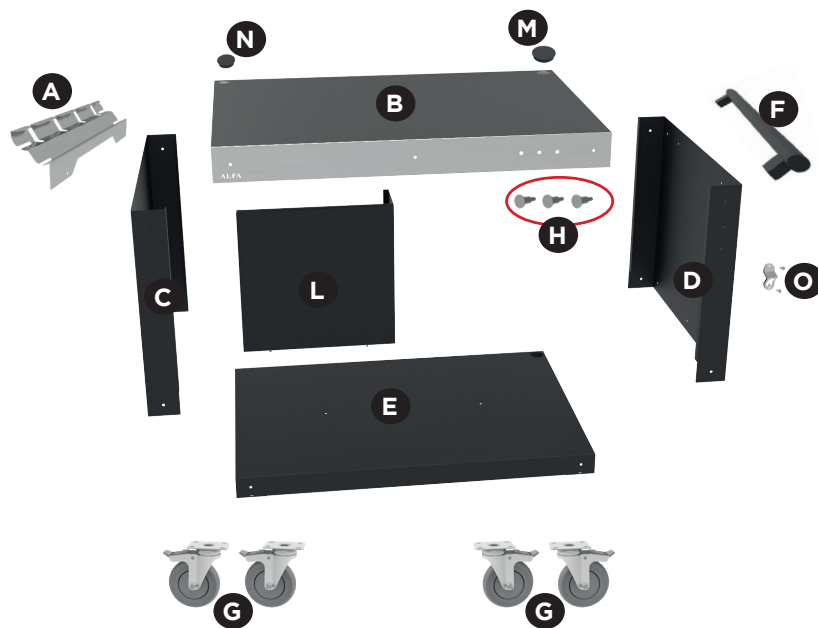

TABLE 130

MULTI-FUNCTIONAL BASE

ALFA

SCHEDA TECNICA - TECHNICAL SPECIFICATION

BLACK

ACTAVO-130-NER

A	137.5 cm 54.1 in	D	89.5 cm 35.2 in
B	130 cm 51.2 in	E	90 cm 35.4 in
C	93.3 cm 36.7 in		

CARATTERISTICHE TECNICHE - TECHNICAL DETAILS

Peso <i>Weight</i>	72.5 kg 159.5 lbs	Materiali utilizzati <i>Used material</i>	lamiera ferro, acciaio inox <i>iron sheet, stainless steel</i>
Area piano di Lavoro <i>Working floor area</i>	1.17 m ² 1812 inc ²	Dimensione piano di lavoro <i>Working floor dim.</i>	130x90cm 51.2x35.4 in

PARTI DI RICAMBIO - SPARE PARTS

Descrizione <i>Description</i>		Codice <i>Code</i>
Portapale tavolo <i>Rack tavolo</i>	A	BAS-03-0055
Piano di lavoro <i>Working floor</i>	B	SBAS-01-011
Pannello Laterale Sinistro <i>Left side panel</i>	C	SBAS-03-0051-NE
Pannello Laterale destro <i>Right side panel</i>	D	SBAS-03-0053-NE
Ripiano inferiore <i>Lower Shelf</i>	E	SBAS-02-006-NE
Maniglione <i>Handle</i>	F	D14MAN-37821
Ruote girevoli con Freno <i>Wheels with brakes</i>	G	D14RU-125FRGN
Appendini <i>Hangers</i>	H	D14APPE-M8
Pannello Bombola <i>Tank panel</i>	L	SBAS-03-0089-NE
Tappo nero grande <i>Large black cap</i>	M	D14TAP-51
Tappo nero piccolo <i>Small black cap</i>	N	TAPPLA
Apribottiglie <i>Limited</i>	O	D14APRI-BOTT