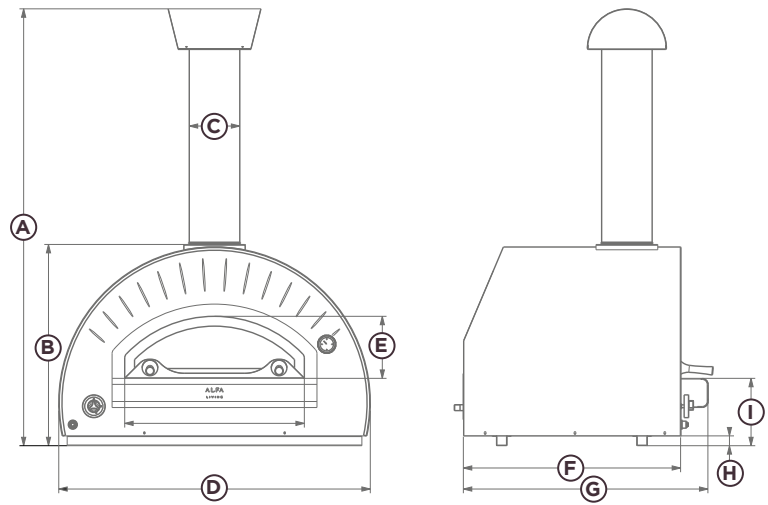

### Dettagli tecnici / Technical details

<b>Peso</b> <i>Weight</i>	142 kg 312 lbs	<b>Temperatura massima</b> <i>Max oven temperature</i>	400°C 752°F
<b>Area piano forno</b> <i>Oven floor area</i>	0,48 m <sup>2</sup> 5,16 ft <sup>2</sup>	<b>Combustibile raccomandato</b> <i>Recommended fuel</i>	Gas GPL (G30 / G31) LPG gas (G30 / G31)
<b>Dim. piano forno</b> <i>Oven floor dim.</i>	80 x 60 x 5,4 cm 31,5 x 23,6 x 2 in	<b>Categoria gas</b> <i>Gas category</i>	I3+ GPL
<b>Minuti per scaldare</b> <i>Heating time (min)</i>	15	<b>Consumo massimo (G30/G31)</b> <i>Maximum consumption (G30/G31)</i>	1,35 / 1,32 kg/h
<b>N° pizze alla volta</b> <i>Pizza capacity</i>	4	<b>Potenza nominale</b> <i>Heat capacity</i>	18,5 kW
<b>Infornata di pane</b> <i>Bread capacity</i>	4 kg 8,8 lbs	<b>Funzionamento a G30 / G31</b> <i>G30 / G31 operation</i>	28..30 / 37 mbar

Misure / Dimensions

<b>A</b>	155,6 cm	61,2 in
<b>B</b>	71,7 cm	28,2 in
<b>C</b>	18 cm	7 in
<b>D</b>	111 cm	43,7 in
<b>E</b>	22,1 cm	8,7 in
<b>F</b>	77,4 cm	30,5 in
<b>G</b>	87,1 cm	34,3 in
<b>H</b>	3,5 cm	1,4 in
<b>I</b>	24 cm	9,4 in