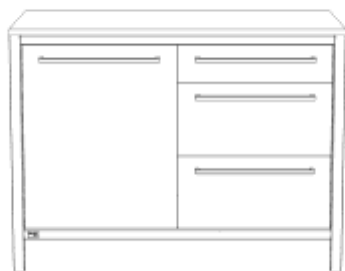

unsere Küche

Unterschrank 120 Gasauszug links / Schubkasten rechts

Breite: 1200mm

Beschreibung	Tiefe	ArtikelNr	Preis*	Menge
für Rolle (exkl. Rolle)	600mm	00013	____	____
mit Sockelfuß	600mm	00012	____	____
für Rolle (exkl. Rolle)	750mm	00015	____	____
mit Sockelfuß	750mm	00014	____	____