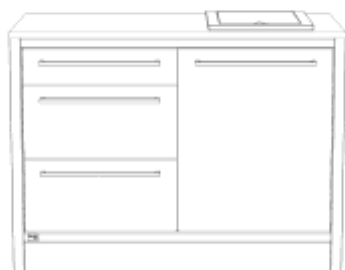

unsere Küche

Unterschrank 120 BeefEater PL Koch Schub L / Auszug R

Breite: 1200mm

exkl. Kochfeld, exkl. Steinplatte

Beschreibung	Tiefe	ArtikelNr	Preis*	Menge
für Rolle (exkl. Rolle)	600mm	00210		____
mit Sockelfuß	600mm	00209		____
für Rolle (exkl. Rolle)	750mm	00212		____
mit Sockelfuß	750mm	00211		____