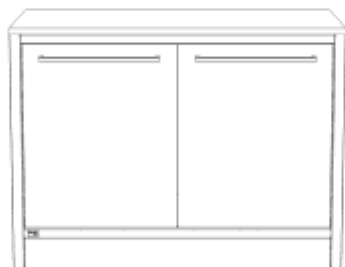

Dekor: Oak Smoke Dark Oak

DekorNr: 101 102 103

BestellNr = DekorNr + ArtikelNr

unsere Küche

Unterschrank 120 Gasauszug links / Tür rechts

Breite: 1200mm

Beschreibung	Tiefe	ArtikelNr	Preis*	Menge
für Rolle (exkl. Rolle)	600mm	00005	<input type="text"/>	<input type="text"/>
mit Sockelfuß	600mm	00004	<input type="text"/>	<input type="text"/>
für Rolle (exkl. Rolle)	750mm	00007	<input type="text"/>	<input type="text"/>
mit Sockelfuß	750mm	00006	<input type="text"/>	<input type="text"/>