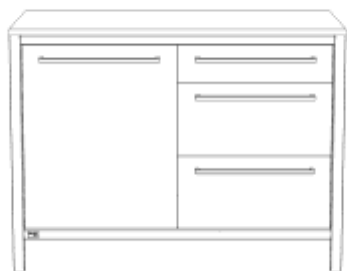

unsere Küche

Unterschrank 120 Tür links / Schubkasten rechts

Breite: 1200mm

Beschreibung	Tiefe	ArtikelNr	Preis*	Menge
für Rolle (exkl. Rolle)	600mm	00025		____
mit Sockelfuß	600mm	00024		____
für Rolle (exkl. Rolle)	750mm	00027		____
mit Sockelfuß	750mm	00026		____