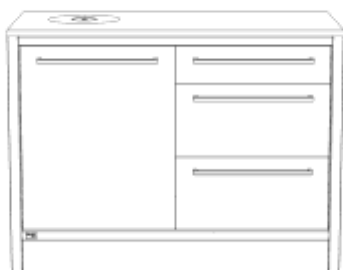

unsere Küche

Unterschrank 120 Mülleimer links / Schubkasten rechts

Breite: 1200mm

Beschreibung	Tiefe	ArtikelNr	Preis*	Menge
für Rolle (exkl. Rolle)	600mm	00033		____
mit Sockelfuß	600mm	00032		____
für Rolle (exkl. Rolle)	750mm	00035		____
mit Sockelfuß	750mm	00034		____