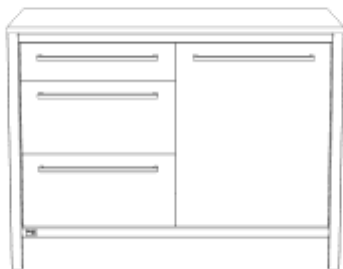

unsere Küche

Unterschrank 120 Schubkasten links / Tür rechts

Breite: 1200mm

Beschreibung	Tiefe	ArtikelNr	Preis*	Menge
für Rolle (exkl. Rolle)	600mm	00021		____
mit Sockelfuß	600mm	00020		____
für Rolle (exkl. Rolle)	750mm	00023		____
mit Sockelfuß	750mm	00022		____