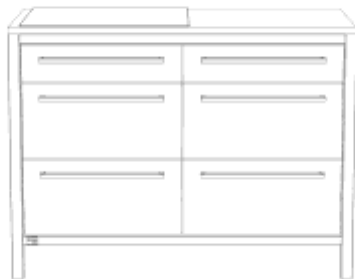

unsere Küche

Unterschrank 120 Schubkasten indu+ 580 links

Breite: 1200mm

exkl. Kochfeld

Beschreibung	Tiefe	ArtikelNr	Preis*	Menge
für Rolle (exkl. Rolle)	600mm	00265		____
mit Sockelfuß	600mm	00264		____
für Rolle (exkl. Rolle)	750mm	00267		____
mit Sockelfuß	750mm	00266		____