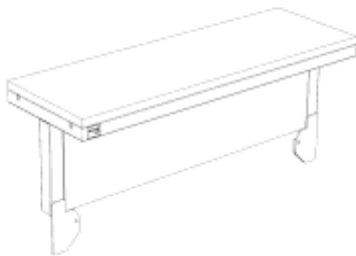

unser Zubehör

Schnellwechselbolzen-Set

Beschreibung	ArtikelNr	Preis*	Menge
4x Verbindungen	10000009		<input type="text"/>

unsere Systemelemente

Theke

H:300mm

Beschreibung	Tiefe	ArtikelNr	Preis*	Menge
B: 300mm	300mm	00284		<input type="text"/>
B: 520mm	300mm	00172		<input type="text"/>
B: 600mm	300mm	00173		<input type="text"/>
B: 750mm	300mm	00244		<input type="text"/>
B: 900mm	300mm	00285		<input type="text"/>
B: 1000mm	300mm	00245		<input type="text"/>
B: 1200mm	300mm	00174		<input type="text"/>
B: 1350mm	300mm	00246		<input type="text"/>