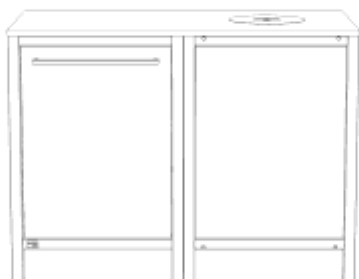

unsere Küche

Unterschrank 120 Tür links / Ecke 600 rechts Mülleimer

Breite: 1200mm

Beschreibung	Tiefe	ArtikelNr	Preis*	Menge
für Rolle (exkl. Rolle)	600mm	00148		____
mit Sockelfuß	600mm	00150		____
für Rolle (exkl. Rolle)	750mm	00149		____
mit Sockelfuß	750mm	00151		____