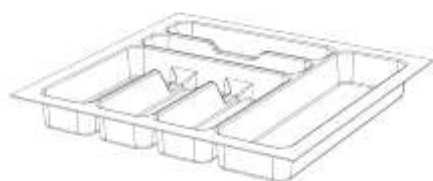

unser Zubehör
Besteckeinsatz

Beschreibung	Tiefe	ArtikelNr	Preis*	Menge
für 60er Schrank	460mm	10000007		____
für 120er Schrank	490mm	10000005		____
für 90er Schrank	760mm	10000015		____