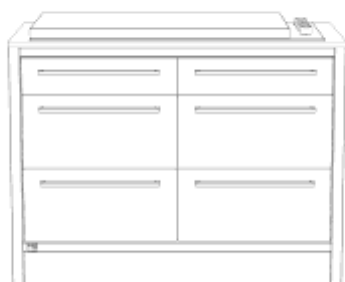

unsere Küche

Unterschrank 120 BeefEater Proline Grill mit Schub

Breite: 1200mm

exkl. Grill, exkl. Steinplatte

Beschreibung	Tiefe	ArtikelNr	Preis*	Menge
für Rolle (exkl. Rolle)	600mm	00194		____
mit Sockelfuß	600mm	00193		____
für Rolle (exkl. Rolle)	750mm	00196		____
mit Sockelfuß	750mm	00195		____