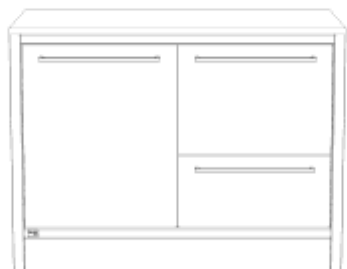

unsere Küche

Unterschrank 120 Tür links / Schubkasten Müll rechts

Breite: 1200mm

Beschreibung	Tiefe	ArtikelNr	Preis*	Menge
für Rolle (exkl. Rolle)	600mm	00226		____
mit Sockelfuß	600mm	00225		____
für Rolle (exkl. Rolle)	750mm	00228		____
mit Sockelfuß	750mm	00227		____