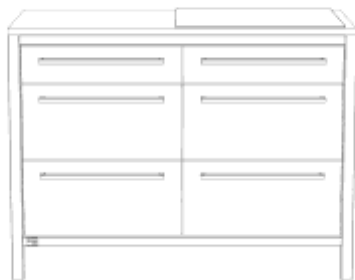

unsere Küche

Unterschrank 120 Schubkasten indu+ 580 rechts

Breite: 1200mm

exkl. Kochfeld

Beschreibung	Tiefe	ArtikelNr	Preis*	Menge
für Rolle (exkl. Rolle)	600mm	00303		____
mit Sockelfuß	600mm	00302		____
für Rolle (exkl. Rolle)	750mm	00305		____
mit Sockelfuß	750mm	00304		____

unsere Küche

Unterschrank 60 Tür links mit Gasauszug Flame

Breite: 600mm