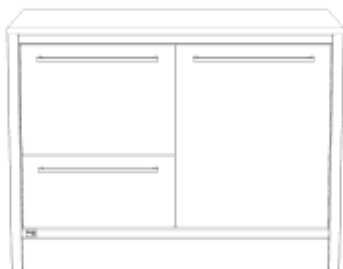

unsere Küche

Unterschrank 120 Schubkasten Müll links / Tür rechts

Breite: 1200mm

Beschreibung	Tiefe	ArtikelNr	Preis*	Menge
für Rolle (exkl. Rolle)	600mm	00222		____
mit Sockelfuß	600mm	00221		____
für Rolle (exkl. Rolle)	750mm	00224		____
mit Sockelfuß	750mm	00223		____