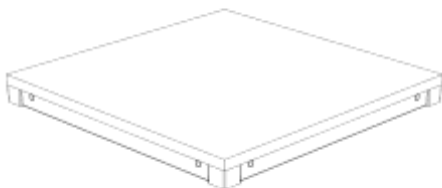

unsere Systemelemente

Eckrahmen 90/180 Grad

Beschreibung	Tiefe	ArtikelNr	Preis*	Menge
B: 600mm	600mm	00108		____
B: 1200mm	600mm	00238		____
B: 600mm	750mm	00237		____
B: 750mm	750mm	00110		____
B: 1200mm	750mm	00239		____