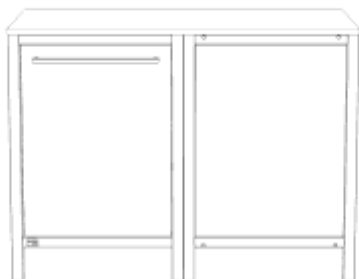

Dekor: Oak Smoke Dark Oak

DekorNr: 101 102 103

BestellNr = DekorNr + ArtikelNr

unsere Küche

Unterschrank 120 Tür links / Ecke 600 rechts

Breite: 1200mm

Beschreibung	Tiefe	ArtikelNr	Preis*	Menge
für Rolle (exkl. Rolle)	600mm	00144		<input type="text"/>
mit Sockelfuß	600mm	00146		<input type="text"/>
für Rolle (exkl. Rolle)	750mm	00145		<input type="text"/>
mit Sockelfuß	750mm	00147		<input type="text"/>