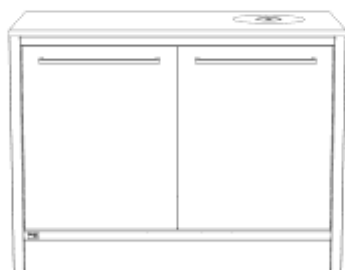

unsere Küche

Unterschrank 120 Gasauszug links / Mülleimer rechts

Breite: 1200mm

Beschreibung	Tiefe	ArtikelNr	Preis*	Menge
für Rolle (exkl. Rolle)	600mm	00009	____	____
mit Sockelfuß	600mm	00008	____	____
für Rolle (exkl. Rolle)	750mm	00011	____	____
mit Sockelfuß	750mm	00010	____	____