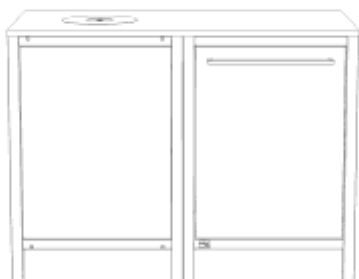

unsere Küche

Unterschrank 120 Ecke 600 links Mülleimer / Tür rechts

Breite: 1200mm

Beschreibung	Tiefe	ArtikelNr	Preis*	Menge
für Rolle (exkl. Rolle)	600mm	00136	____	____
mit Sockelfuß	600mm	00138	____	____
für Rolle (exkl. Rolle)	750mm	00137	____	____
mit Sockelfuß	750mm	00139	____	____