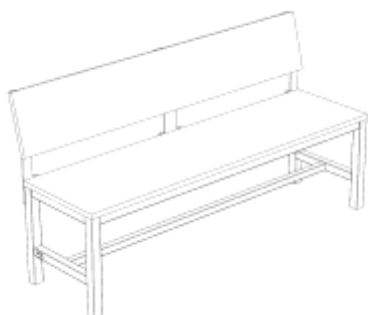

unser Essplatz

Bank mit Lehne

H:455mm

Beschreibung	Tiefe	ArtikelNr	Preis*	Menge
Bank 1450mm	400mm	00263		____

unser Zubehör

Sitzkissen

Beschreibung	Tiefe	ArtikelNr	Preis*	Menge
Bank 1450mm	400mm	90000736		____
Hocker 400mm	400mm	90000737		____