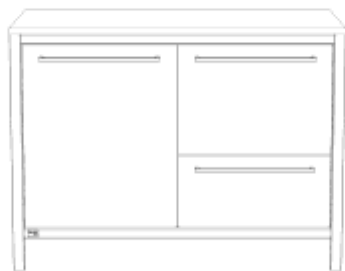

unsere Küche

Unterschrank 120 Gasauszug links / Schubkasten Müll rechts

Breite: 1200mm

Beschreibung	Tiefe	ArtikelNr	Preis*	Menge
für Rolle (exkl. Rolle)	600mm	00218	____	____
mit Sockelfuß	600mm	00217	____	____
für Rolle (exkl. Rolle)	750mm	00220	____	____
mit Sockelfuß	750mm	00219	____	____