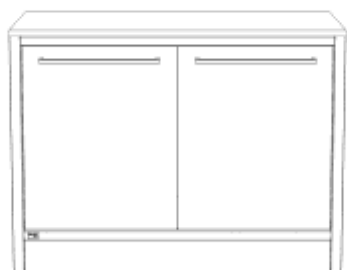

Dekor: Oak Smoke Dark Oak

DekorNr: 101 102 103

BestellNr = DekorNr + ArtikelNr

unsere Küche

Unterschrank 120 Gasauszug links / Spüle rechts

Breite: 1200mm

Beschreibung	Tiefe	ArtikelNr	Preis*	Menge
für Rolle (exkl. Rolle)	600mm	00017		<input type="text"/>
mit Sockelfuß	600mm	00016		<input type="text"/>
für Rolle (exkl. Rolle)	750mm	00019		<input type="text"/>
mit Sockelfuß	750mm	00018		<input type="text"/>