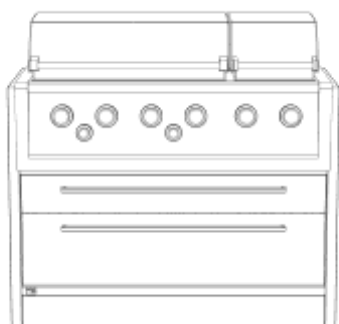

exkl. Grill

unsere Küche

Unterschrank Broil King 670 PRO mit Schubkasten

Breite: 1195mm

Beschreibung	Tiefe	ArtikelNr	Preis*	Menge
für Rolle (exkl. Rolle)	600mm	00059		____
mit Sockelfuß	600mm	00058		____
für Rolle (exkl. Rolle)	750mm	00061		____
mit Sockelfuß	750mm	00060		____