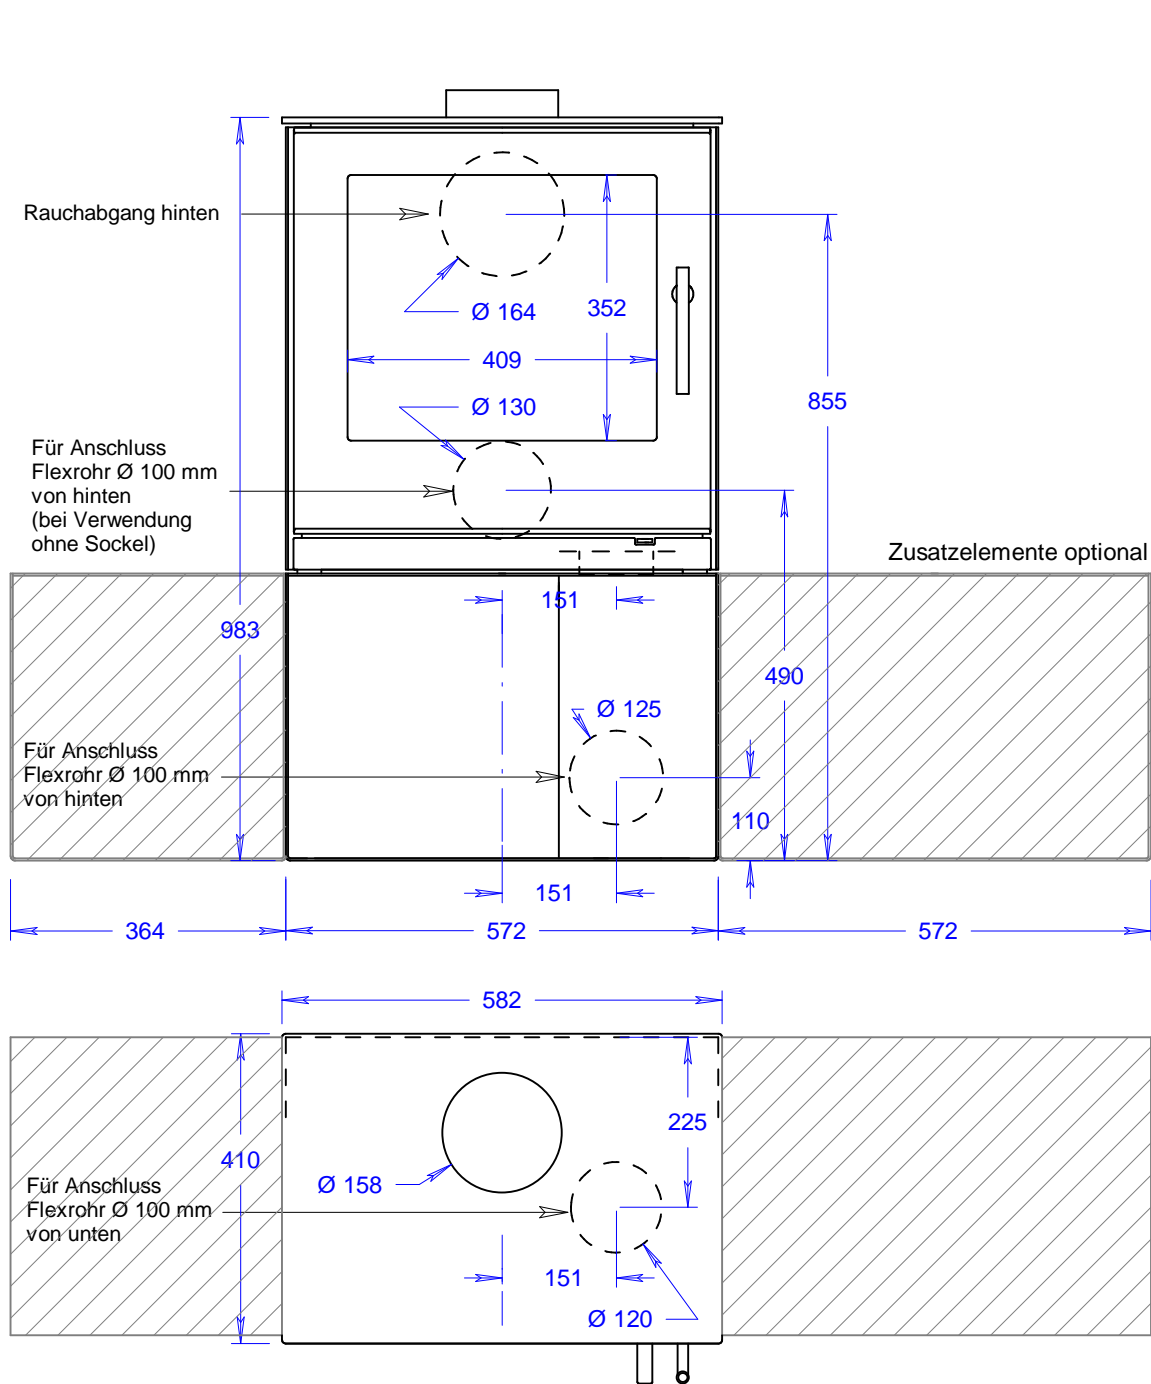

Q-Tee II plus (mit Stahltür)

Masstab 1/10

02.09.2016

Änderungen vorbehalten!

Q-Tee II plus (mit Glastür)

Masstab 1/10

02.09.2016

Änderungen vorbehalten!