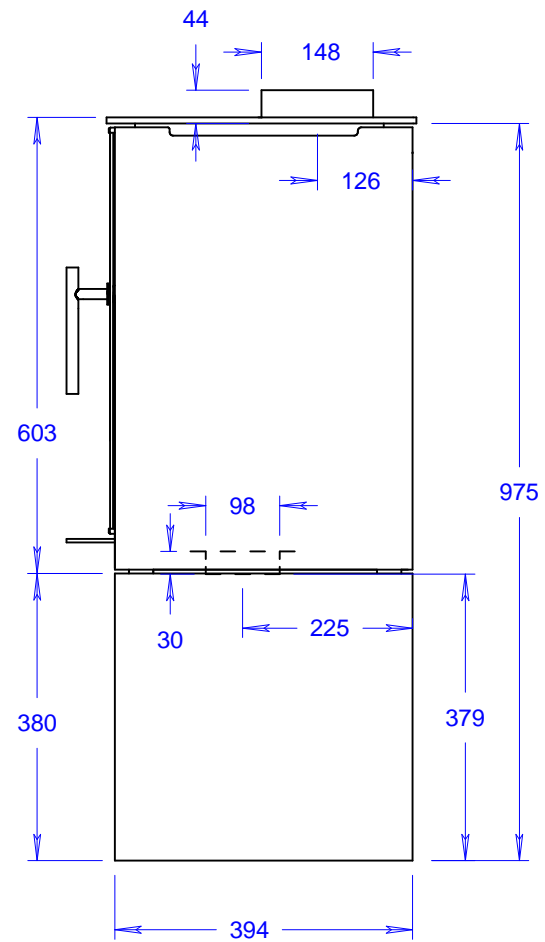

Q-Tee II plus (mit Stahltür)

Masstab 1/10

02.09.2016

Änderungen vorbehalten!

Q-Tee II plus (mit Glastür)

Masstab 1/10

02.09.2016

Änderungen vorbehalten!