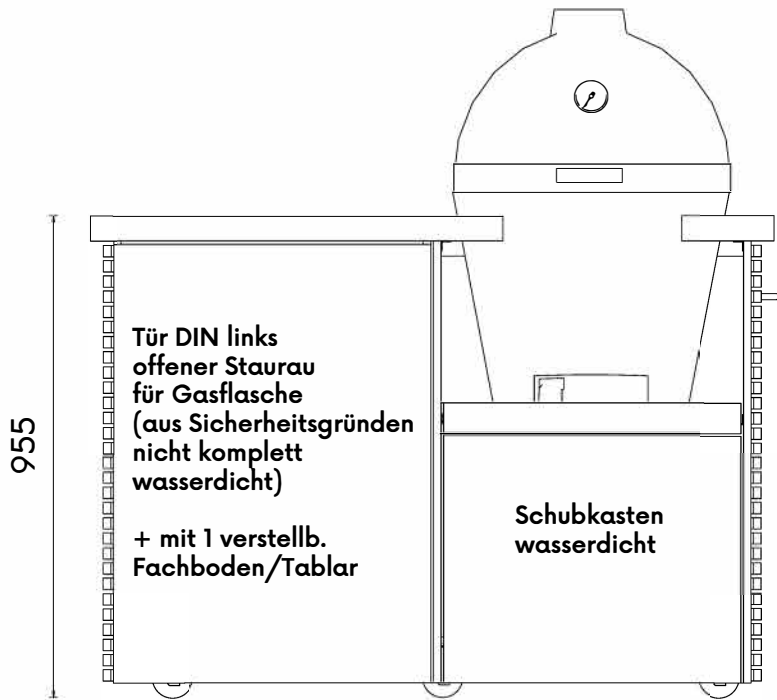

**CUBIC**  
OUTDOOR  
LIVING

- kein Gefälle im Bereich der Küche
  - Küche auf Rädern
  - Küche freistehend
  - Lamellenverkleidung links, rechts und Hinten
- Materialien / Farbtöne:
- Arbeitsplattendekor: Dessert
  - Korpus: Sand NCS S 2005-Y10R
  - CUBIC Schleifmuster

Kippdeckel in Arbeitsplatte  
mit Gassteckdose