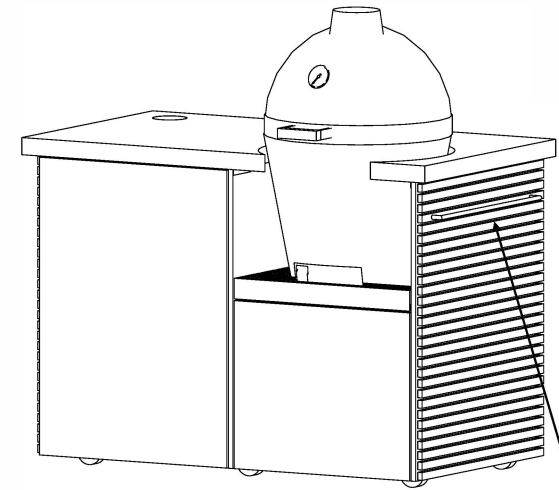

**CUBIC**  
OUTDOOR  
LIVING

- kein Gefälle im Bereich der Küche
  - Küche auf Rädern
  - Küche freistehend
  - Lamellenverkleidung links, rechts und Hinten
- Materialien / Farbtöne:
- Arbeitsplattendekor: Dessert
  - Korpus: Sand NCS S 2005-Y10R
  - CUBIC Schleifmuster

Kippdeckel in Arbeitsplatte  
mit Gassteckdose