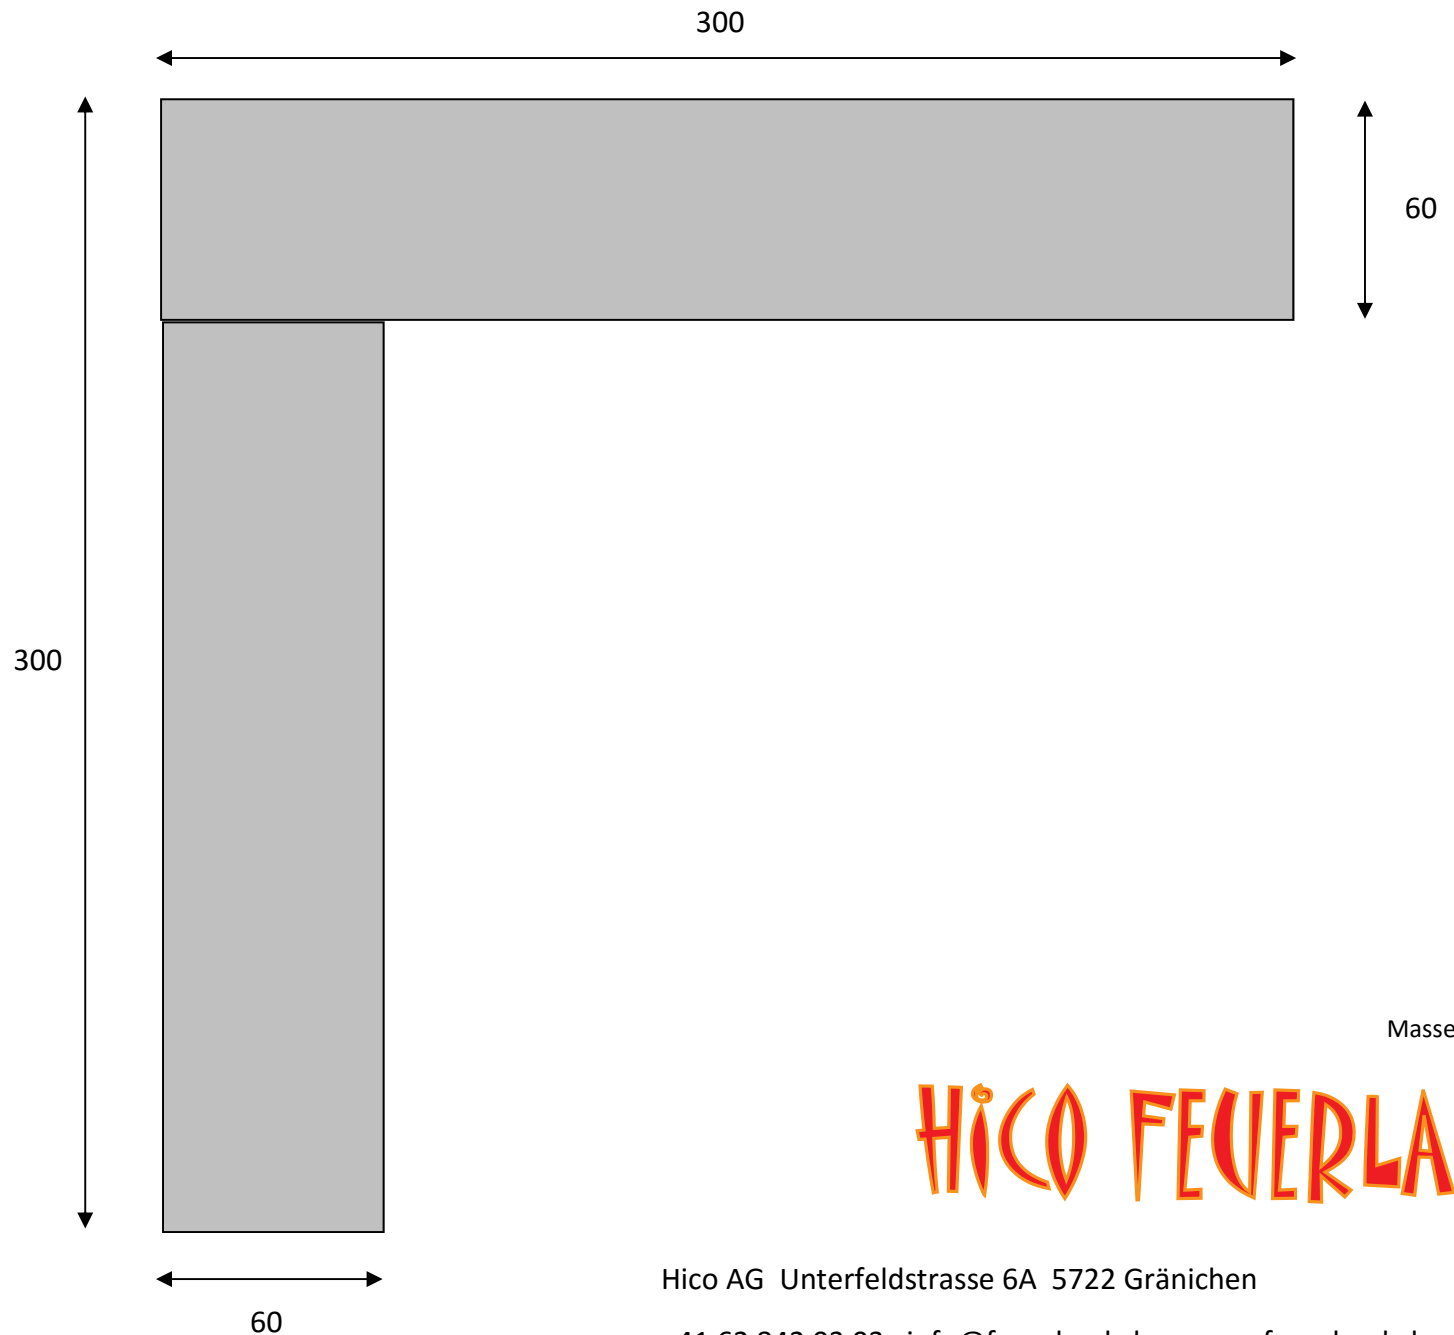

Grundriss Aussenküche für  
GIARDINA 17

Masse in cm

**HICO FEUERLAND**

FREILUFT  
**KÜCHE**®

Hico AG Unterfeldstrasse 6A 5722 Gränichen

+41 62 842 03 03 [info@feuerland.ch](mailto:info@feuerland.ch) [www.feuerland.ch](http://www.feuerland.ch)