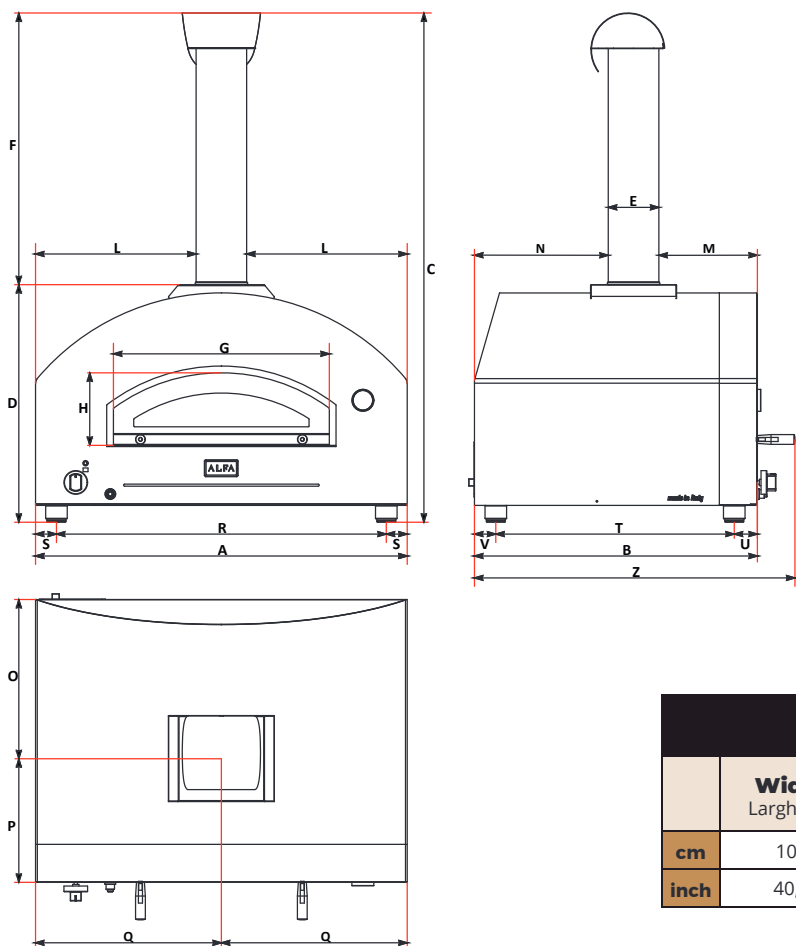

**ALFA****FUTURO 2 PIZZE**

Data Sheets - Scheda Tecnica

**SILVER BLACK**  
 FXFT-2P-GGRA

<b>Weight</b> Peso	<b>110 kg</b> <b>242 lbs</b>	<b>Materials</b> Materiali	<b>Stainless Steel, iron sheet, Ceramic fiber</b> Acciaio inox, lamiera ferro, Fibroceramica	
<b>Cooking floor</b> Piano Cottura	<b>70x40 cm</b> <b>27.5 x 15.7 in</b>	<b>Type of refractory</b> Tipo di refrattario	<b>Alumina silicate HeatKeeper™ Firebrick</b> Tavella HeatKeeper™ silico-alluminoso	
<b>Max oven temperature</b> Temperatura massima	<b>500°C</b> <b>1000°F</b>	<b>Recommended fuel</b> Combustibile consigliato	<b>LPG gas (G30 / G31)</b> Gas GPL (G30 / G31)	<b>Natural Gas (G20)</b> Gas Metano (G20)
<b>Heating time</b> Minuti per scaldare	<b>30'</b>	<b>Gas category</b> Categoria gas	<b>I3+ GPL</b>	<b>I2H (METANO)</b>
<b>Pizza capacity</b> Numero Pizze	<b>2 Pizza</b> Ø 30cm	<b>Operation</b> Funzionamento	<b>28..30 / 37 mbar</b> 11 in WC	<b>20 mbar</b> 4 in WC
<b>Heat capacity</b> Potenza nominale	<b>15 kW</b> 70.000 Btu/h	<b>Max consumption</b> Consumo Massimo	<b>1.07 / 1.09 kg/h</b>	<b>1.43 m³/h</b>

*made in Italy*

	cm	inch		cm	inch
<b>A</b>	110.2	43.4	<b>N</b>	25.7	10.1
<b>B</b>	69.7	27.4	<b>O</b>	31.4	12.4
<b>C</b>	123.1	48.5	<b>P</b>	32.2	12.7
<b>D</b>	63	24.8	<b>Q</b>	50	19.7
<b>E</b>	13	5.1	<b>R</b>	87.8	34.6
<b>F</b>	55	21.7	<b>S</b>	6.2	2.4
<b>G</b>	54	21.3	<b>T</b>	50.7	20
<b>H</b>	20.8	8.2	<b>U</b>	12.6	5
<b>L</b>	43.6	17.2	<b>V</b>	6.3	2.5
<b>M</b>	25.2	9.9	<b>Z</b>	75	29.6