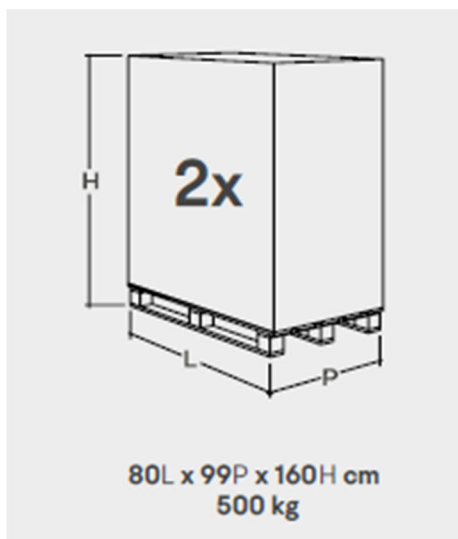

Gesamtgewicht 980 kg

Seitenmodul
 B 70 x T 70 x H 78 cm
 Gewicht 260 kg