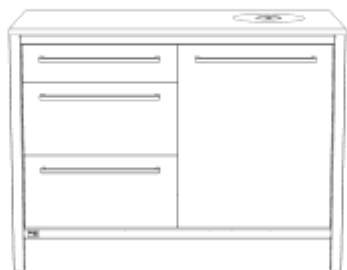

Dekor: Oak Smoke Dark Oak

DekorNr: 101 102 103

BestellNr = DekorNr + ArtikelNr

unsere Küche

Unterschrank Schubkasten links / Mülleimer rechts

Breite: 1200mm

| Beschreibung | Tiefe | ArtikelNr | Menge |
|-------------------------|-------|-----------|----------------------|
| für Rolle (exkl. Rolle) | 600mm | 00029 | <input type="text"/> |
| mit Sockelfuß | 600mm | 00028 | <input type="text"/> |
| für Rolle (exkl. Rolle) | 750mm | 00031 | <input type="text"/> |
| mit Sockelfuß | 750mm | 00030 | <input type="text"/> |