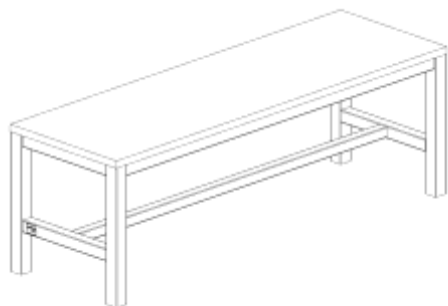

Dekor: ☐ Oak ☐ Smoke ☐ Dark Oak

DekorNr: ☐ 101 ☐ 102 ☐ 103 ☐

BestellNr = DekorNr + ArtikelNr

unser Essplatz

Bank

H:455mm

Beschreibung	Tiefe	ArtikelNr	Menge
Bank 1450mm	400mm	00045	____
Sitzkissen 1450mm	400mm	90000736	____