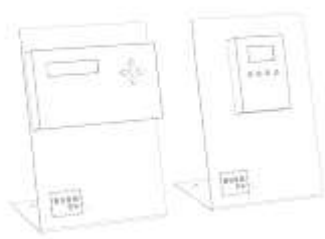

unser Zubehör

Halterung Guru Controller

Beschreibung	ArtikelNr	Menge
Halterung	10000008	____

exkl. Conroler