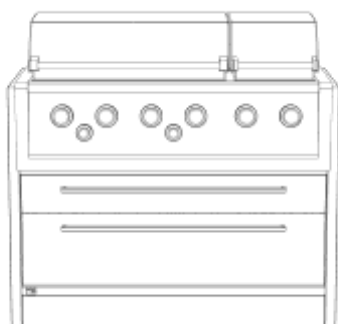

exkl. Grill

unsere Küche

Unterschrank Broil King 670 PRO mit Schubkasten

Breite: 1195mm

Beschreibung	Tiefe	ArtikelNr	Menge
für Rolle (exkl. Rolle)	600mm	00059	____
mit Sockelfuß	600mm	00058	____
für Rolle (exkl. Rolle)	750mm	00061	____
mit Sockelfuß	750mm	00060	____