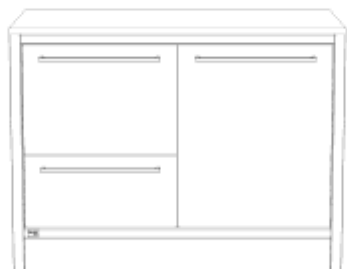

unsere Küche

Unterschrank Schubkasten Müll links / Tür rechts

Breite: 1200mm

Beschreibung	Tiefe	ArtikelNr	Menge
für Rolle (exkl. Rolle)	600mm	00222	____
mit Sockelfuß	600mm	00221	____
für Rolle (exkl. Rolle)	750mm	00224	____
mit Sockelfuß	750mm	00223	____