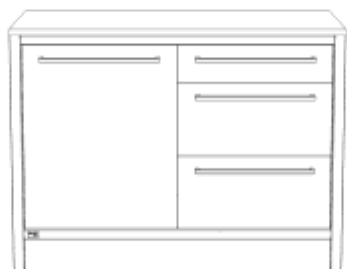

unsere Küche

Unterschrank Tür links / Schubkasten rechts

Breite: 1200mm

Beschreibung	Tiefe	ArtikelNr	Menge
für Rolle (exkl. Rolle)	600mm	00025	____
mit Sockelfuß	600mm	00024	____
für Rolle (exkl. Rolle)	750mm	00027	____
mit Sockelfuß	750mm	00026	____