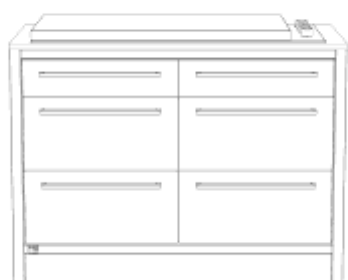

exkl. Grill, exkl. Steinplatte

unsere Küche

Unterschrank BeefEater Proline Grill mit Schub

Breite: 1200mm

Beschreibung	Tiefe	ArtikelNr	Menge
für Rolle (exkl. Rolle)	600mm	00194	____
mit Sockelfuß	600mm	00193	____
für Rolle (exkl. Rolle)	750mm	00196	____
mit Sockelfuß	750mm	00195	____