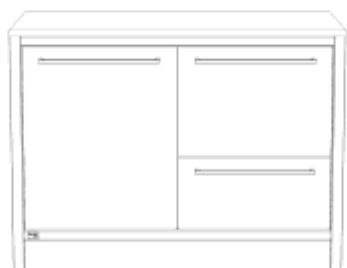

unsere Küche

Unterschrank Tür links / Schubkasten Müll rechts

Breite: 1200mm

Beschreibung	Tiefe	ArtikelNr	Menge
für Rolle (exkl. Rolle)	600mm	00226	____
mit Sockelfuß	600mm	00225	____
für Rolle (exkl. Rolle)	750mm	00228	____
mit Sockelfuß	750mm	00227	____