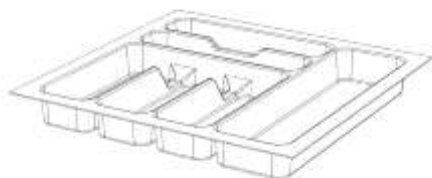

unser Zubehör
Besteckeinsatz

Beschreibung		ArtikelNr		Menge
für 120er Schrank	____	10000005	____	____
für 60er Schrank	____	10000007	____	____