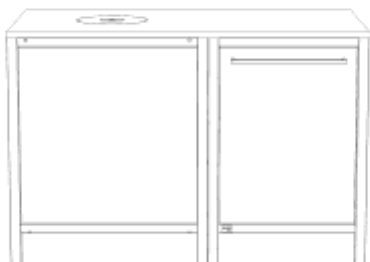

unsere Küche

Unterschrank Ecke 750 links Mülleimer / Tür rechts

Breite: 1350mm

Beschreibung	Tiefe	ArtikelNr	Menge
für Rolle (exkl. Rolle)	750mm	00142	____
mit Sockelfuß	750mm	00143	____