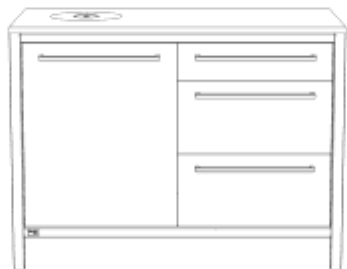

unsere Küche

Unterschrank Mülleimer links / Schubkasten rechts

Breite: 1200mm

Beschreibung	Tiefe	ArtikelNr	Menge
für Rolle (exkl. Rolle)	600mm	00033	____
mit Sockelfuß	600mm	00032	____
für Rolle (exkl. Rolle)	750mm	00035	____
mit Sockelfuß	750mm	00034	____