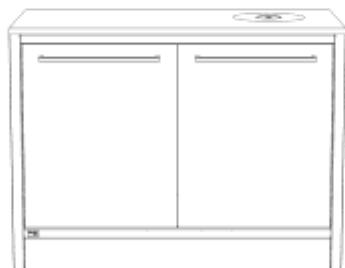

unsere Küche

Unterschrank Gasauszug links / Mülleimer rechts

Breite: 1200mm

Beschreibung	Tiefe	ArtikelNr	Menge
für Rolle (exkl. Rolle)	600mm	00009	____
mit Sockelfuß	600mm	00008	____
für Rolle (exkl. Rolle)	750mm	00011	____
mit Sockelfuß	750mm	00010	____