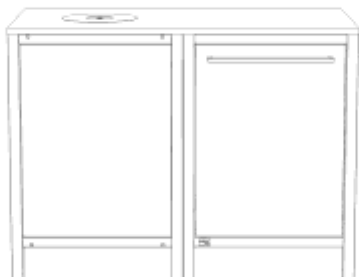

unsere Küche

Unterschrank Ecke 600 links Mülleimer / Tür rechts

Breite: 1200mm

Beschreibung	Tiefe	ArtikelNr	Menge
für Rolle (exkl. Rolle)	600mm	00136	____
mit Sockelfuß	600mm	00138	____
für Rolle (exkl. Rolle)	750mm	00137	____
mit Sockelfuß	750mm	00139	____