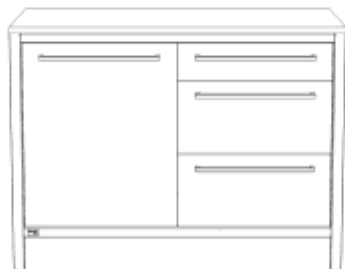

unsere Küche

Unterschrank Gasauszug links / Schubkasten rechts

Breite: 1200mm

Beschreibung	Tiefe	ArtikelNr	Menge
für Rolle (exkl. Rolle)	600mm	00013	____
mit Sockelfuß	600mm	00012	____
für Rolle (exkl. Rolle)	750mm	00015	____
mit Sockelfuß	750mm	00014	____