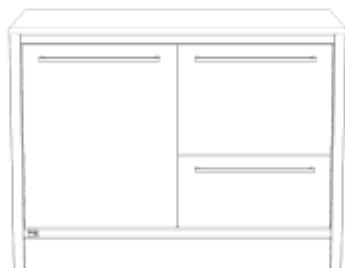

unsere Küche

Unterschrank Gasauszug links / Schubkasten Müll rechts

Breite: 1200mm

Beschreibung	Tiefe	ArtikelNr	Menge
für Rolle (exkl. Rolle)	600mm	00218	____
mit Sockelfuß	600mm	00217	____
für Rolle (exkl. Rolle)	750mm	00220	____
mit Sockelfuß	750mm	00219	____