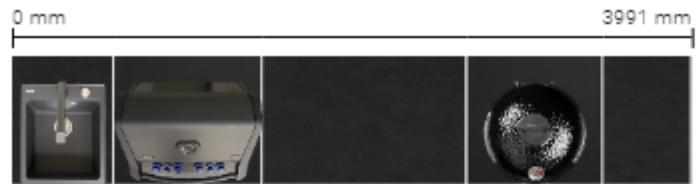

DEINE NEUE BURNOUT LUX KÜCHE

Frontseite

Tiefe: 750mm

BURNOUT Händler-Code

RCU8A7

Korpusfarbe

Shadow

Arbeitsplatte

Black

DEINE NEUE BURNOUT LUX KÜCHE

Draufsicht

Frontseite

Tiefe: 750mm

1. Unterschrank Schubkasten mit Spüle
Artikelnummer: 61100005

6.088,00 CHF

2. Unterschrank Napoleon PRO 500 mit Schubkasten
Artikelnummer: 61100000
Gerät: Napoleon Burnout P500 shadow, Artikelnummer: 20000215