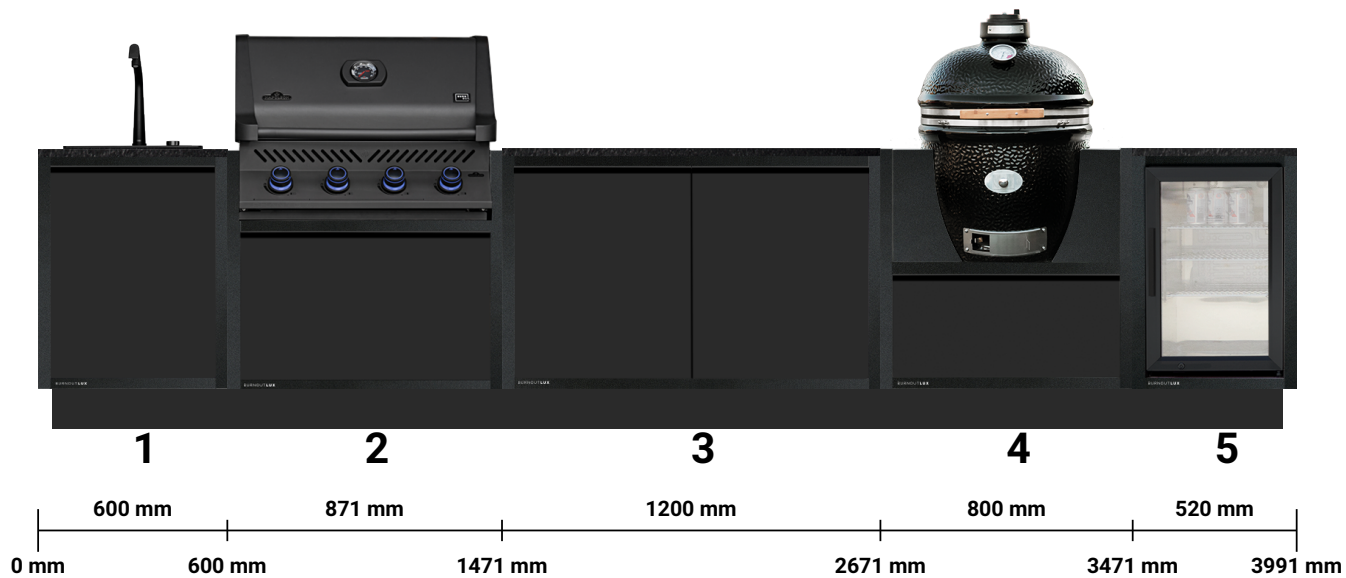

DEINE NEUE BURNOUT LUX KÜCHE

Frontseite

Tiefe: 750mm

BURNOUT Händler-Code

RCU8A7

Korpusfarbe

Shadow

Arbeitsplatte

Black

DEINE NEUE BURNOUT LUX KÜCHE

Draufsicht

Frontseite

Tiefe: 750mm

1. Unterschrank Schubkasten mit Spüle
Artikelnummer: 61100005

6.088,00 CHF

2. Unterschrank Napoleon PRO 500 mit Schubkasten
Artikelnummer: 61100000
Gerät: Napoleon Burnout P500 shadow, Artikelnummer: 20000215

7.088,00 CHF

3. Unterschrank Gasauszug links / Schubkasten rechts
Artikelnummer: 61100002

6.418,00 CHF

4. Unterschrank Monolith Classic mit Schubkasten
Artikelnummer: 61100001
Gerät: MONOLITH GRILL CLASSIC PRO-Serie 2.0 - Black, Artikelnummer: 20000170

6.858,00 CHF

5. Unterschrank Caso BBQ Cooler Lux
Artikelnummer: 61100003
Gerät: Caso BBQ-Cooler Black R, Artikelnummer: 20000213

4.327,00 CHF

Stückliste

Menge	Artikelnummer	Artikel	Summe
1	61100005	Unterschrank Schubkasten mit Spüle	5.349,00 CHF
1	20520154	Arbeitsplatte DEKTON black060.075 Spüle Lux	739,00 CHF
1	61100000	Unterschrank Napoleon PRO 500 mit Schubkasten	4.559,00 CHF
1	20000215	Napoleon Burnout P500 shadow	2.529,00 CHF
1	61100002	Unterschrank Gasauszug links / Schubkasten rechts	5.649,00 CHF
1	20500006	Arbeitsplatte DEKTON black120.075	769,00 CHF
1	61100001	Unterschrank Monolith Classic mit Schubkasten	5.069,00 CHF
1	20000170	MONOLITH GRILL CLASSIC PRO-Serie 2.0 - Black	1.789,00 CHF
1	61100003	Unterschrank Caso BBQ Cooler Lux	3.139,00 CHF
1	20000213	Caso BBQ-Cooler Black R	799,00 CHF
1	20500004	Arbeitsplatte DEKTON black052.075	389,00 CHF
1	29000003	Gasanschluss-Set Napoleon/ Fire Magic inkl.Gasschläuche und Zubehör	69,00 CHF
1	10000006	Ablage / Untersetzer L:300mm T:500mm H:36mm	189,00 CHF
1	61110003	Sockelprofil Set LUX Shadow	259,00 CHF
4	61110000	Sockelblende SET Shadow	1.476,00 CHF
		Summe	32.772,00 CHF