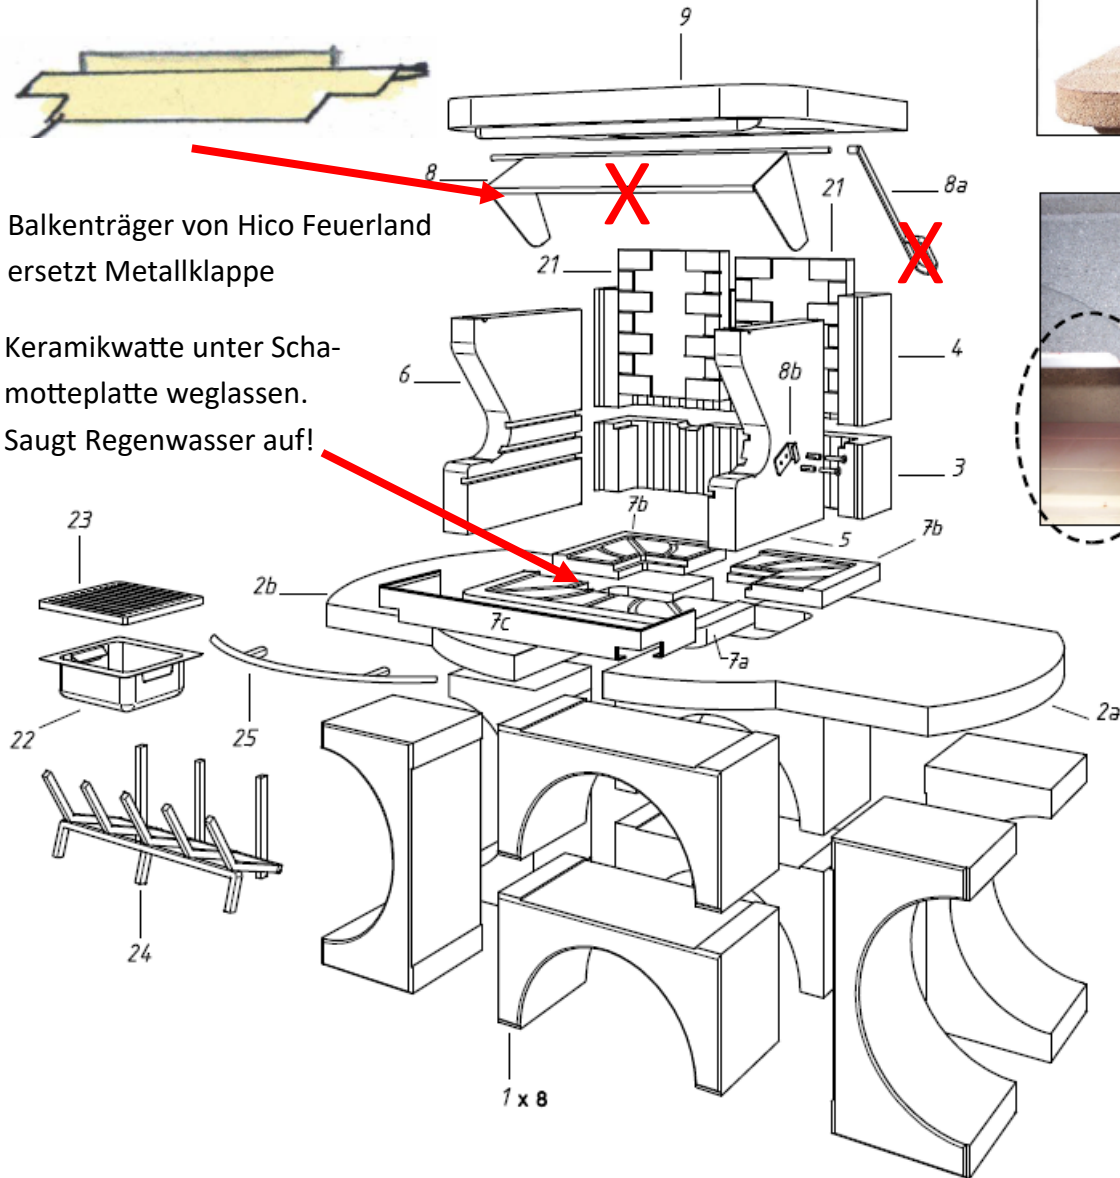

CAPRI 2

Ean 13: 8019945809250
cod. 80 310 1190 - E2 1214 b

Balkenträger von Hico Feuerland
ersetzt Metallklappe

Keramikwatte unter Scha-
motteplatte weglassen.
Saugt Regenwasser auf!

Rauchklappe kann weg-
gelassen werden