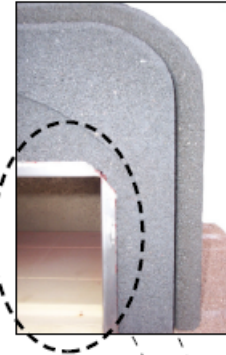

CAPRI 2

Ean 13: 8019945809250
cod. 80 310 1190 - E2 1214 b

Balkenträger von Hico Feuerland
ersetzt Metallklappe

Keramikwatte unter Scha-
motteplatte weglassen.
Saugt Regenwasser auf!

Rauchklappe kann weg-
gelassen werden