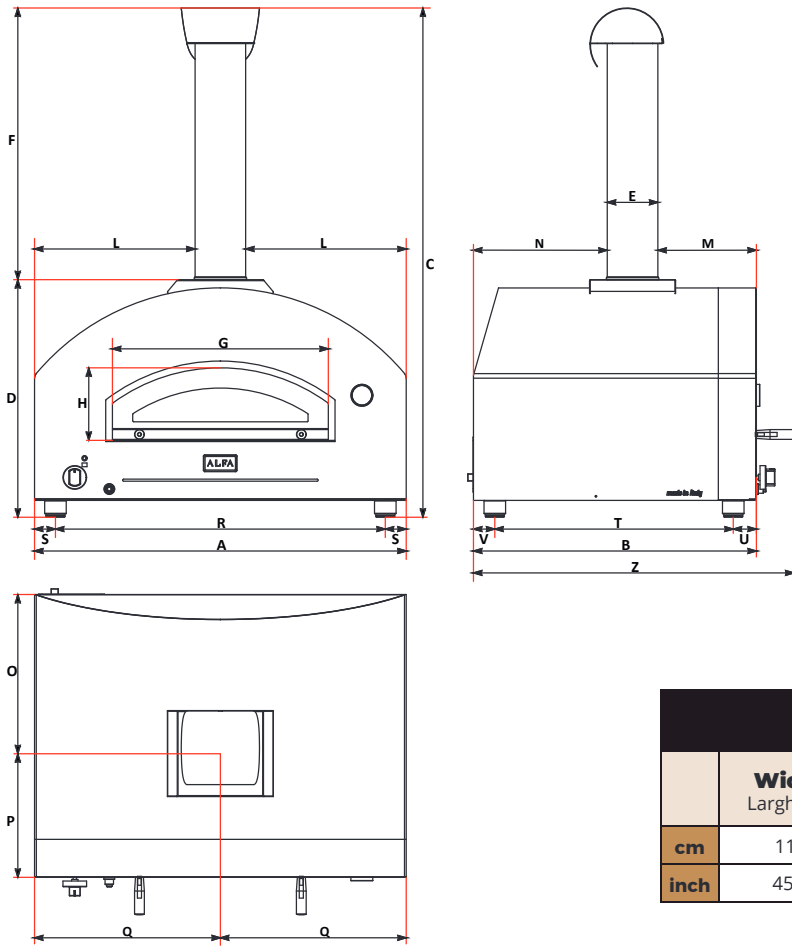

*made in Italy*

	cm	inch		cm	inch
<b>A</b>	110.2	43.4	<b>N</b>	39.7	15.6
<b>B</b>	89.4	35.2	<b>O</b>	47.2	18.6
<b>C</b>	151	59.4	<b>P</b>	39.7	15.6
<b>D</b>	65.4	25.7	<b>Q</b>	55.6	21.9
<b>E</b>	15	5.9	<b>R</b>	97.8	38.5
<b>F</b>	80.5	31.7	<b>S</b>	6.2	2.4
<b>G</b>	63.8	25.1	<b>T</b>	70.7	27.8
<b>H</b>	21.5	8.5	<b>U</b>	12.3	4.8
<b>L</b>	47.6	18.7	<b>V</b>	6.3	2.5
<b>M</b>	29.2	11.5	<b>Z</b>	95	37.4

PACKAGING DIMENSIONE IMBALLO					
	Width Larghezza	Depth Profondità	Height Altezza	Weight Peso	
<b>cm</b>	115	93	82	<b>kg</b>	151
<b>inch</b>	45,3	36,6	32	<b>lbs</b>	332

Description Descrizione	Code Codice
<b>Chimney cap</b> Comignolo	<b>A</b> SSML-1-2302
<b>Chimney</b> Canna fumaria	<b>B</b> TI150_750_SAT
<b>Door</b> Sportello	<b>C</b> SSML-1-2301
<b>Flange</b> Flangia	<b>D</b> SML-2-2301
<b>External shell</b> Carter esterno	<b>E</b> SCRT-1-2201-SB
<b>Thermometer</b> Termometro	<b>F</b> YT63-135
<b>Red bricks 30x20 cm</b> Mattoni 30x20 cm	<b>G</b> RRA3020
<b>Feet (n.4)</b> Piedini	<b>H</b> SETPIE-M10X20
<b>Logo Alfa (v1.0)</b>	<b>I</b> D14PLAC-ALFA
<b>KIT GAS 24kW</b>	<b>L</b> SALI-1-2301
<b>Gas knob</b> Manopola gas	<b>M</b> D14MANO-70P
<b>Electric generator</b> Generatore elettrico	<b>N</b> GENELP003IQ
<b>Electrical cable</b> Cavo elettrico	<b>N</b> CAVO-AT
<b>Side gas cover</b> Carter laterale gas	<b>O</b> SCRT-3-2305-SB